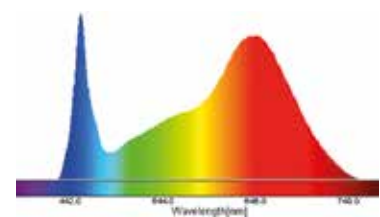

## Technische Daten

<b>Artikel Nr.</b>	<b>P7026ROY00002</b>
Produkt	PAR38 Full Spectrum Grow Light GW-Series
Nennleistung	18 W
Abmessung	Ø 120 x 130 mm, PAR38
Fassung	E26/E27
Farbtemperatur	4000 K, neutralweiß
Farbwiedergabeindex	Ra 95
Nennlichtstrom	720 lm
PPFD	330 µmol/m <sup>2</sup> *s im Abstand von 30 cm
Lebensdauer	15.000 Std.
Betriebsspannung	AC 85 - 265 V @ 50 / 60 Hz
IP-Schutzart	IP65 an der Frontseite
Dimmbar	Nein
UV-Licht	Ja
Zertifizierung	UL CE ROHS
Garantie	3 Jahre

### Ein Lichtspektrum für alle Pflanzen

Das Vollspektrum ersetzt alle anderen Pflanzen-Lampen wie z. B.:

Klassisches Wachstumsspektrum z.B. für Sojabohnen und Grünpflanzen

Lichtspektrum für Tomaten und Gurken