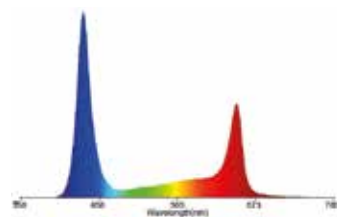

Klassisches Wachstumsspektrum z.B. für Sojabohnen und Grünpflanzen