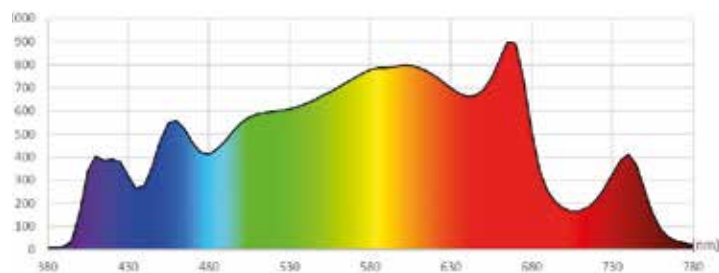

Ein Lichtspektrum für alle Pflanzen

Das Vollspektrum ersetzt alle anderen Pflanzen-Lampen wie z. B.: