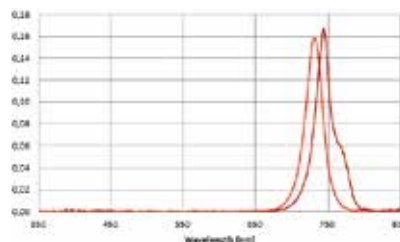

### Ein Lichtspektrum für alle Pflanzen

Das Vollspektrum ersetzt alle anderen Pflanzen-Lampen wie z. B.:

Klassisches Wachstumsspektrum z.B. für Sojabohnen und Grünpflanzen

Lichtspektrum für Tomaten und Gurken

Lichtspektrum für Blumen